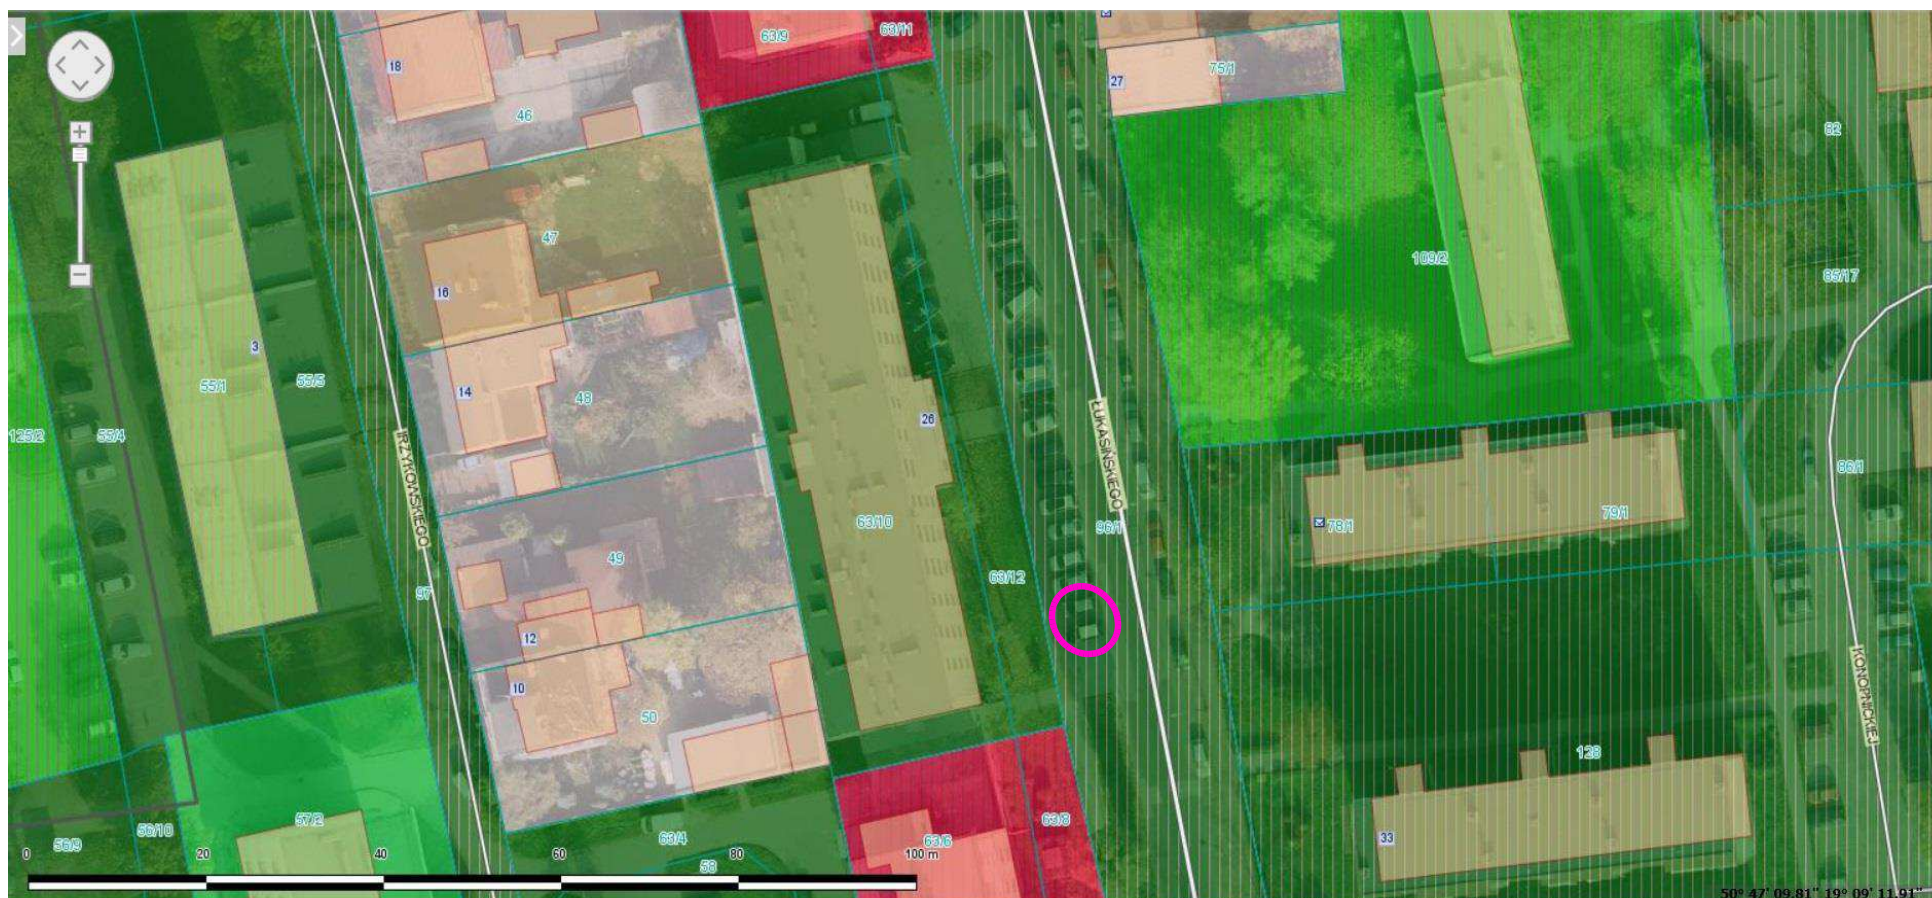

Załącznik nr 48

 - Lokalizacja punktów ładowania dla pojazdów elektrycznych

Ogólnodostępna stacja ładowania ul. mjra Waleriana Łukasińskiego 26 przy Komisariacie Policji, 2 punkty ładowania, 2 x 22kW